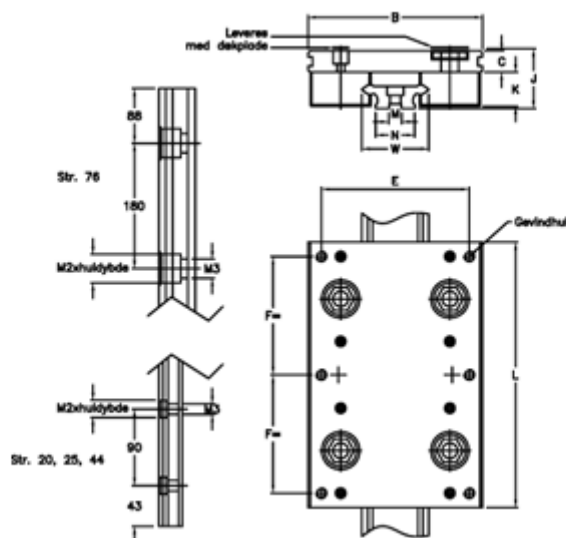

Varenummer: 056514410266
Beskrivelse: Hepco Simple Select 44 1-266

Mål

B = 116	M	= 8x3
C = 14.5	M1	= 7.0
E = 96	M2	= 11x6,1
F = 80	N	= 26.4
G = 6xM8	Størrelse	= 44
J = 38.74	W	= 44
K = 22.5		
L = 180		